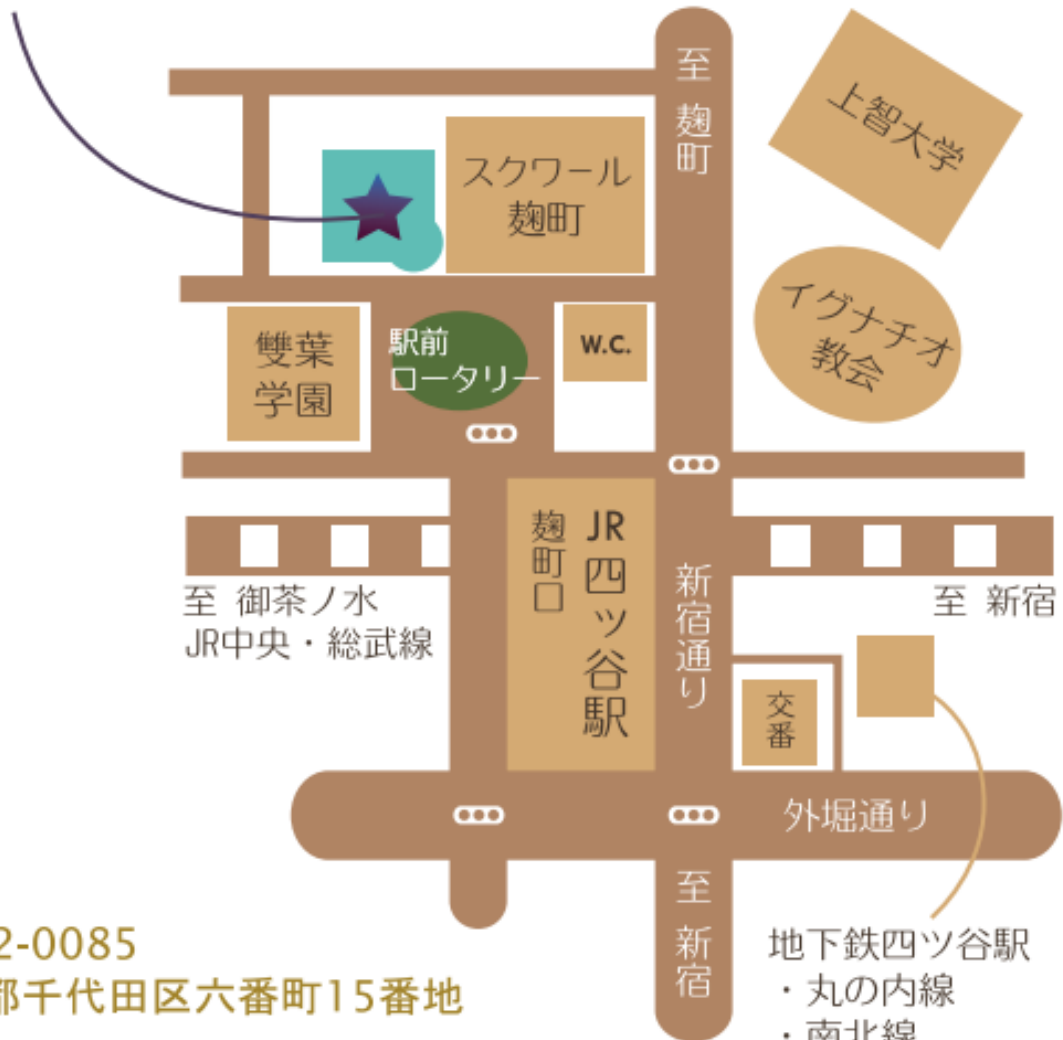

JR四ツ谷駅 麴町口前  
主婦会館プラザエフ

〒102-0085  
東京都千代田区六番町15番地

TEL 03-3265-8111 (代)

FAX 03-3265-8581

E-mail [front@plaza-f.or.jp](mailto:front@plaza-f.or.jp)

URL [www.plaza-f.or.jp](http://www.plaza-f.or.jp)

- JR（中央線）四ツ谷駅麴町口より徒歩1分
- 地下鉄（丸の内線・南北線）四ツ谷駅から徒歩2分
- 専用駐車場の収容台数には限りがあります。